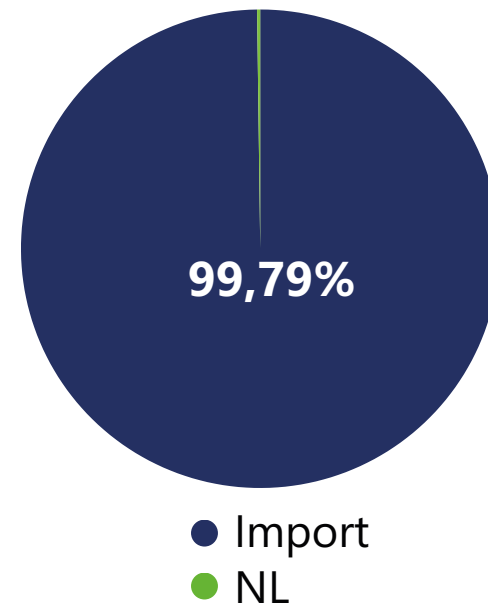

STROOMETIKET / 2025

Deze gegevens worden gecontroleerd door de overheid via de Autoriteit Consument & Markt (ACM)

Energiemix

Herkomst

Specificatie energiemix

Milieuconsequenties CO²

Kernafval (g/KWh)	0,00299
CO² (g/kWh)	0