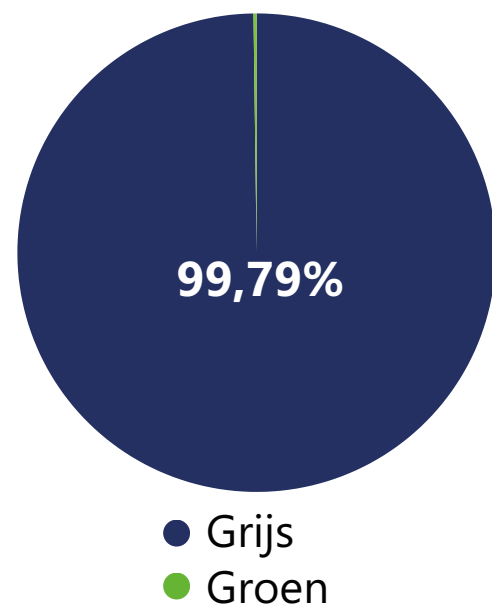

STROOMETIKET / 2025

Deze gegevens worden gecontroleerd door de overheid via de Autoriteit Consument & Markt (ACM)

Energiemix